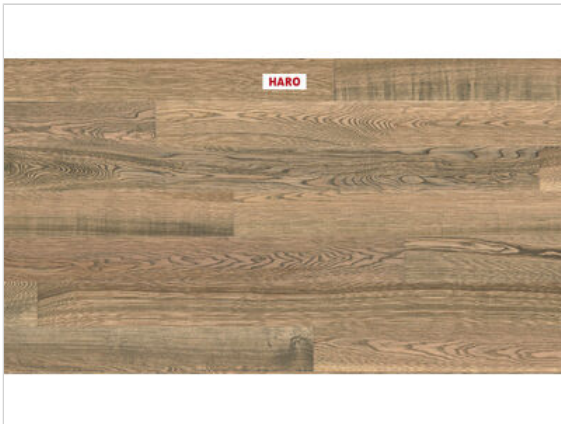

HARO PARKETT 4000 Parkett Esche tabakgrau retro strukturiert Landhausdiele 2200x13,5x180 mm

103,61 €/m²

Paketinhalt 3.17
m²

Hersteller	HARO
Serie	PARKETT 4000
Artikelnummer	544625
Produktgruppe	Parkett
Holzart	Esche tabakgrau
Fugenbild	4-seitige Fuge
inkl. Trittschaldämmung	Nein
Fußbodenheizung geeignet	Ja
Bestell-/Lieferzeit	Lieferzeit 2-10 Werktage
Feuchtraumeignung	Nein
Oberflächenhaptik	strukturiert
Oberflächenschutz	naturalin plus
Optik	Landhausdiele
Sortierung	retro
EAN Nummer	4018427510831
Maße	2200x13,5x180 mm
Qualität	1. Wahl
Verbindung	Top Connect
Länge mm	2200 mm
Stärke mm	13,5 mm
Breite mm	180 mm