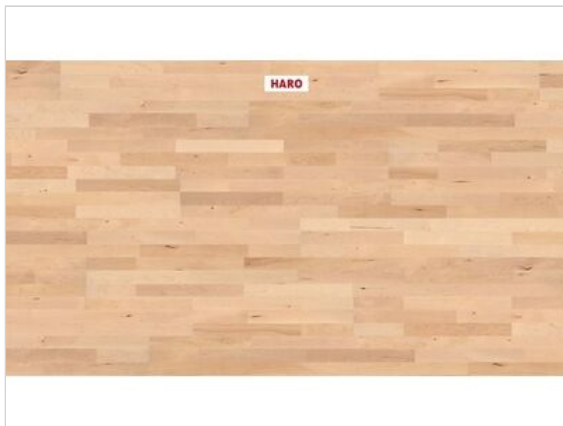

HARO PARKETT 4000 Parkett kanadischer Ahorn Favorit Schiffsboden 2200x13,5x180 mm

**80,67 €/m<sup>2</sup>**

Paketinhalt 3.17  
m<sup>2</sup>

<b>Hersteller</b>	HARO
<b>Serie</b>	PARKETT 4000
<b>Artikelnummer</b>	548132
<b>Produktgruppe</b>	Parkett
<b>Holzart</b>	kanadischer Ahorn
<b>inkl. Trittschaldämmung</b>	Nein
<b>Fußbodenheizung geeignet</b>	Ja
<b>Bestell-/Lieferzeit</b>	Lieferzeit 2-10 Werktage
<b>Feuchtraumeignung</b>	Nein
<b>Oberflächenschutz</b>	naturadur
<b>Optik</b>	Schiffsboden
<b>Sortierung</b>	Favorit
<b>EAN Nummer</b>	4018427530259
<b>Maße</b>	2200x13,5x180 mm
<b>Qualität</b>	1. Wahl
<b>Verbindung</b>	Top Connect
<b>Länge mm</b>	2200 mm
<b>Stärke mm</b>	13,5 mm
<b>Breite mm</b>	180 mm