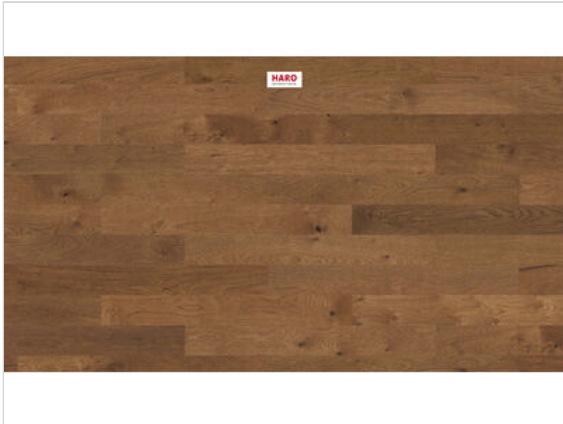

HARO PARKETT 4000 Parkett Prestige Bernsteineiche Sauvage strukturiert Landhausdiele
1000x10x120 mm

84,06 €/m²

Paketinhalt 3.12
m²

Hersteller	HARO
Serie	PARKETT 4000
Artikelnummer	543507
Produktgruppe	Parkett
Holzart	Prestige Bernsteineiche
inkl. Trittschaldämmung	Nein
Fußbodenheizung geeignet	Ja
Bestell-/Lieferzeit	Lieferzeit 2-10 Werktage
Feuchtraumeignung	Nein
Oberflächenhaptik	strukturiert
Oberflächenschutz	naturadur
Optik	Landhausdiele
Sortierung	Sauvage
EAN Nummer	4018427499280
Maße	1000x10x120 mm
Qualität	1. Wahl
Verbindung	verkleben
Länge mm	1000 mm
Stärke mm	10 mm
Breite mm	120 mm