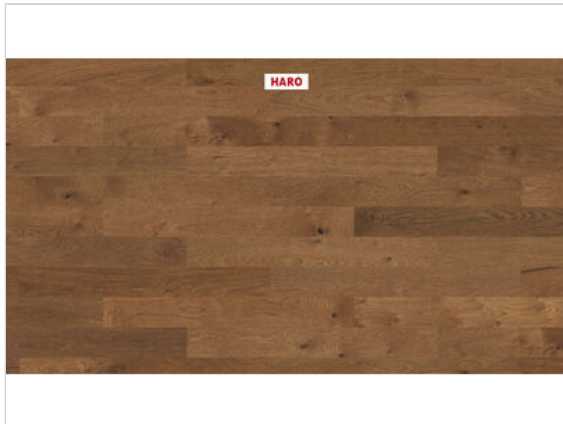

HARO PARKETT 4000 Parkett Prestige Bernsteineiche Sauvage strukturiert Landhausdiele
1000x10x120 mm

84,06 €/m²

Paketinhalt ^{3.12}
m²

Hersteller	HARO
Serie	PARKETT 4000
Artikelnummer	543508
Produktgruppe	Parkett
Holzart	Prestige Bernsteineiche
inkl. Trittschaldämmung	Nein
Fußbodenheizung geeignet	Ja
Bestell-/Lieferzeit	Lieferzeit 2-10 Werktage
Feuchtraumeignung	Nein
Oberflächenhaptik	strukturiert
Oberflächenschutz	naturalin plus
Optik	Landhausdiele
Sortierung	Sauvage
EAN Nummer	4018427499297
Maße	1000x10x120 mm
Qualität	1. Wahl
Verbindung	verkleben
Länge mm	1000 mm
Stärke mm	10 mm
Breite mm	120 mm