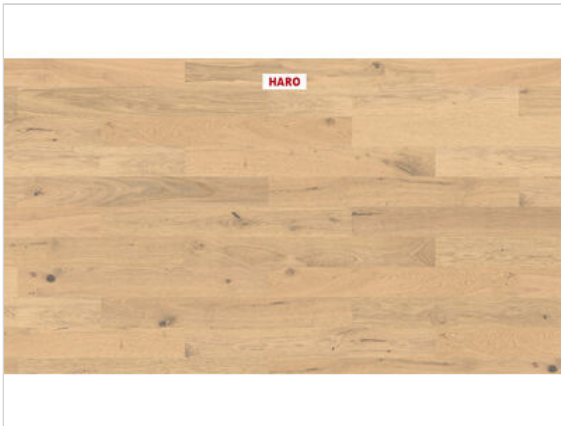

HARO PARKETT 4000 Parkett Prestige Eiche invisible Sauvage strukturiert Landhausdiele 1000x10x120 mm

78,12 €/m²

Paketinhalt 3.12
m²

Hersteller	HARO
Serie	PARKETT 4000
Artikelnummer	543505
Produktgruppe	Parkett
Holzart	Prestige Eiche invisible
inkl. Trittschaldämmung	Nein
Fußbodenheizung geeignet	Ja
Bestell-/Lieferzeit	Lieferzeit 2-10 Werktage
Feuchtraumeignung	Nein
Oberflächenhaptik	strukturiert
Oberflächenschutz	naturadur
Optik	Landhausdiele
Sortierung	Sauvage
EAN Nummer	4018427499266
Maße	1000x10x120 mm
Qualität	1. Wahl
Verbindung	verkleben
Länge mm	1000 mm
Stärke mm	10 mm
Breite mm	120 mm