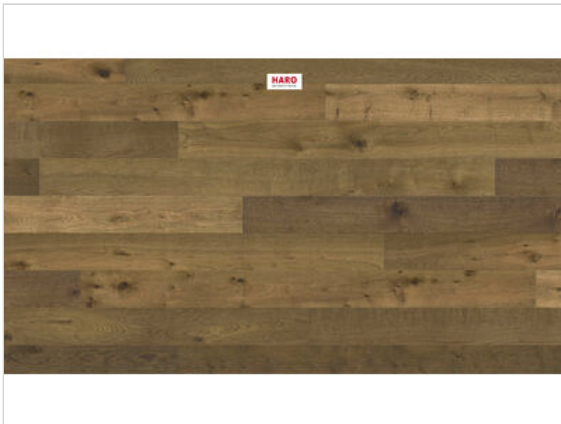

HARO PARKETT 4000 Parkett Raucheiche Sauvage geschroppt Landhausdiele 2200x13,5x180 mm

92,56 €/m²

Paketinhalt 3.17
m²

Hersteller	HARO
Serie	PARKETT 4000
Artikelnummer	550250
Produktgruppe	Parkett
Holzart	Raucheiche
Fugenbild	4-seitige Fuge
inkl. Trittschaldämmung	Nein
Fußbodenheizung geeignet	Ja
Bestell-/Lieferzeit	Lieferzeit 2-10 Werktage
Feuchtraumeignung	Nein
Oberflächenhaptik	geschroppt
Oberflächenschutz	naturalin plus
Optik	Landhausdiele
Sortierung	Sauvage
EAN Nummer	4018427556778
Maße	2200x13,5x180 mm
Qualität	1. Wahl
Verbindung	Top Connect
Länge mm	2200 mm
Stärke mm	13,5 mm
Breite mm	180 mm