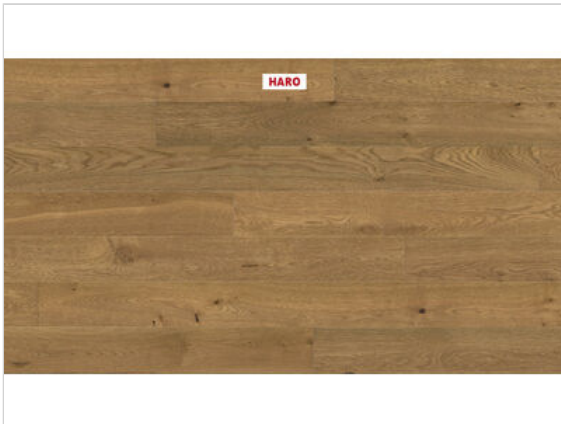

HARO PARKETT 4000 Parkett Raucheiche invisible Sauvage strukturiert Landhausdiele 2200x13,5x180 mm

**89,17 €/m<sup>2</sup>**

Paketinhalt  $\frac{3.17}{m^2}$

<b>Hersteller</b>	HARO
<b>Serie</b>	PARKETT 4000
<b>Artikelnummer</b>	548018
<b>Produktgruppe</b>	Parkett
<b>Holzart</b>	Raucheiche invisible
<b>Fugenbild</b>	4-seitige Fuge
<b>inkl. Trittschaldämmung</b>	Nein
<b>Fußbodenheizung geeignet</b>	Ja
<b>Bestell-/Lieferzeit</b>	Lieferzeit 2-10 Werktage
<b>Feuchtraumeignung</b>	Nein
<b>Oberflächenhaptik</b>	strukturiert
<b>Oberflächenschutz</b>	naturalin plus
<b>Optik</b>	Landhausdiele
<b>Sortierung</b>	Sauvage
<b>EAN Nummer</b>	4018427529260
<b>Maße</b>	2200x13,5x180 mm
<b>Qualität</b>	1. Wahl
<b>Verbindung</b>	Top Connect
<b>Länge mm</b>	2200 mm
<b>Stärke mm</b>	13,5 mm
<b>Breite mm</b>	180 mm