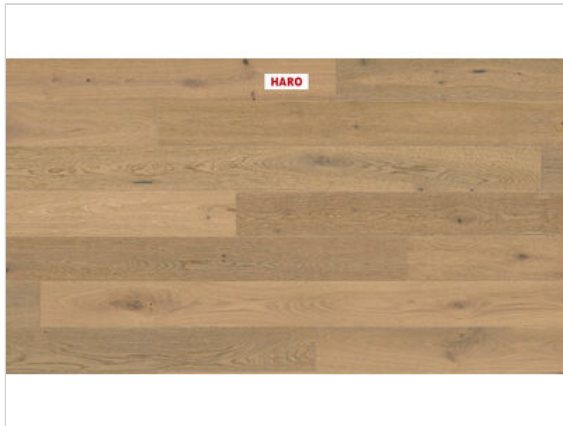

HARO PARKETT 4000 Parkett Raucheiche puroweiß Sauvage strukturiert Landhausdiele 2200x13,5x180 mm

89,17 €/m²

Paketinhalt $\frac{3.17}{m^2}$

Hersteller	HARO
Serie	PARKETT 4000
Artikelnummer	548012
Produktgruppe	Parkett
Holzart	Raucheiche puroweiß
Fugenbild	4-seitige Fuge
inkl. Trittschaldämmung	Nein
Fußbodenheizung geeignet	Ja
Bestell-/Lieferzeit	Lieferzeit 2-10 Werktage
Feuchtraumeignung	Nein
Oberflächenhaptik	strukturiert
Oberflächenschutz	naturalin plus
Optik	Landhausdiele
Sortierung	Sauvage
EAN Nummer	4018427529208
Maße	2200x13,5x180 mm
Qualität	1. Wahl
Verbindung	Top Connect
Länge mm	2200 mm
Stärke mm	13,5 mm
Breite mm	180 mm