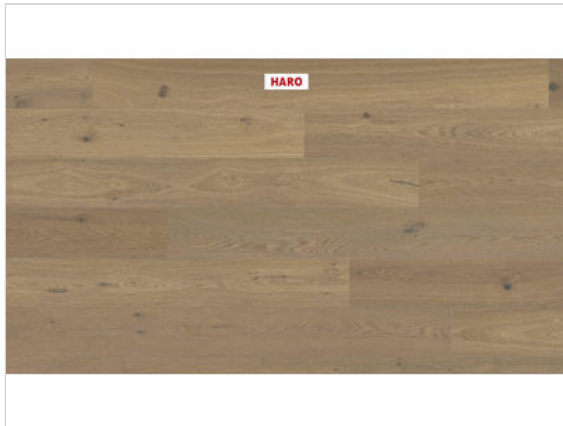

HARO PARKETT 4000 Parkett Raucheiche puroweiß Universal strukturiert Landhausdiele 2200x13,5x240 mm

112,11 €/m²

Paketinhalt $\frac{3.17}{m^2}$

Hersteller	HARO
Serie	PARKETT 4000
Artikelnummer	548043
Produktgruppe	Parkett
Holzart	Raucheiche puroweiß
Fugenbild	4-seitige Fuge
inkl. Trittschaldämmung	Nein
Fußbodenheizung geeignet	Ja
Bestell-/Lieferzeit	Lieferzeit 2-10 Werktage
Feuchtraumeignung	Nein
Oberflächenhaptik	strukturiert
Oberflächenschutz	naturalin plus
Optik	Landhausdiele
Sortierung	Universal
EAN Nummer	4018427529512
Maße	2200x13,5x240 mm
Qualität	1. Wahl
Verbindung	Top Connect
Länge mm	2200 mm
Stärke mm	13,5 mm
Breite mm	240 mm