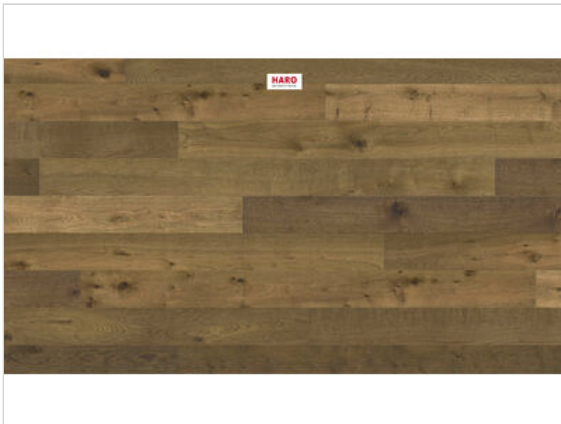

HARO PARKETT 4000 Parkett Raucheiche Sauvage strukturiert Landhausdiele 2200x13,5x180 mm

**86,62 €/m<sup>2</sup>**

Paketinhalt 3.17  
m<sup>2</sup>

<b>Hersteller</b>	HARO
<b>Serie</b>	PARKETT 4000
<b>Artikelnummer</b>	548023
<b>Produktgruppe</b>	Parkett
<b>Holzart</b>	Raucheiche
<b>Fugenbild</b>	4-seitige Fuge
<b>inkl. Trittschaldämmung</b>	Nein
<b>Fußbodenheizung geeignet</b>	Ja
<b>Bestell-/Lieferzeit</b>	Lieferzeit 2-10 Werktage
<b>Feuchtraumeignung</b>	Nein
<b>Oberflächenhaptik</b>	strukturiert
<b>Oberflächenschutz</b>	naturalin plus
<b>Optik</b>	Landhausdiele
<b>Sortierung</b>	Sauvage
<b>EAN Nummer</b>	4018427529314
<b>Maße</b>	2200x13,5x180 mm
<b>Qualität</b>	1. Wahl
<b>Verbindung</b>	Top Connect
<b>Länge mm</b>	2200 mm
<b>Stärke mm</b>	13,5 mm
<b>Breite mm</b>	180 mm