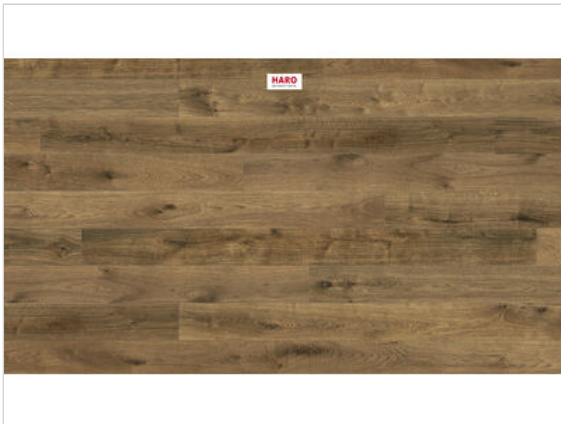

HARO PARKETT 4000 Parkett Raucheiche oro strukturiert Landhausdiele 2200x13,5x180 mm

86,62 €/m²

Paketinhalt 3.17
m²

Hersteller	HARO
Serie	PARKETT 4000
Artikelnummer	550254
Produktgruppe	Parkett
Holzart	Raucheiche
Fugenbild	4-seitige Fuge
inkl. Trittschaldämmung	Nein
Fußbodenheizung geeignet	Ja
Bestell-/Lieferzeit	Lieferzeit 2-10 Werktage
Feuchtraumeignung	Nein
Oberflächenhaptik	strukturiert
Oberflächenschutz	naturalin plus
Optik	Landhausdiele
Sortierung	oro
EAN Nummer	4018427556815
Maße	2200x13,5x180 mm
Qualität	1. Wahl
Verbindung	Top Connect
Länge mm	2200 mm
Stärke mm	13,5 mm
Breite mm	180 mm