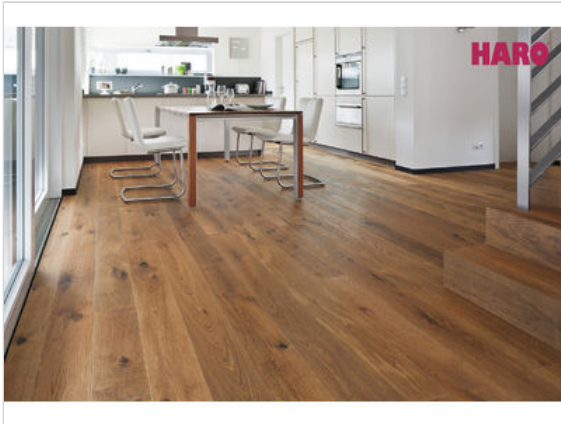

HARO Prof. Parkett 4000 Parkett Bernsteineiche Sauvage strukturiert Stab Landhausdiele Maxim
2200x11x173 mm

106,03 €/m²

Paketinhalt 3.43 m² (1 Stück)

Hersteller	HARO
Serie	Prof. Parkett 4000
Artikelnummer	540989
Produktgruppe	Parkett
Holzart	Bernsteineiche
Fugenbild	4-seitige Fuge
inkl. Trittschaldämmung	Nein
Fußbodenheizung	Ja
Bestell-/Lieferzeit	Lieferzeit 2-10 Werktage
Feuchtraumeignung	Nein
Stück pro Paket	1
Oberflächenhaptik	strukturiert
Oberflächenschutz	naturalin plus
Optik	Stab Landhausdiele Maxim
Sortierung	Sauvage
EAN Nummer	4018427469337
Maße	2200x11x173 mm
Qualität	1. Wahl
Verbindung	Nut & Feder
Länge mm	2200 mm
Stärke mm	11 mm
Breite mm	173 mm