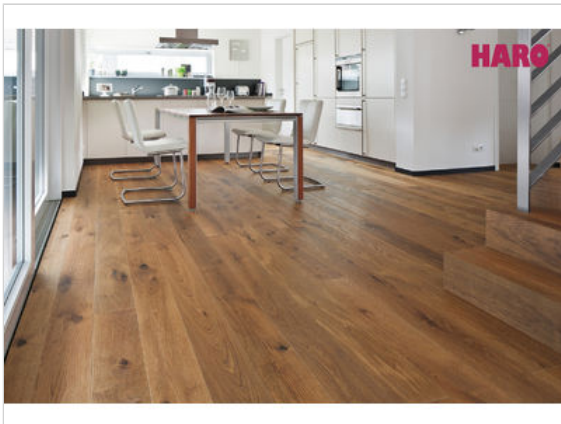

HARO Prof. Parkett 4000 Parkett Bernsteineiche strukturiert Stab Landhausdiele Maxim

**106,03 €/m<sup>2</sup>**

Paketinhalt 3.43 m<sup>2</sup> (1 Stück)

<b>Hersteller</b>	HARO
<b>Serie</b>	Prof. Parkett 4000
<b>Artikelnummer</b>	540989
<b>Produktgruppe</b>	Parkett
<b>Holzart</b>	Bernsteineiche
<b>Fugenbild</b>	4-seitige Fuge
<b>inkl. Trittschaldämmung</b>	Nein
<b>Fußbodenheizung</b>	Ja
<b>Bestell-/Lieferzeit</b>	Lieferzeit 2-10 Werktage
<b>Feuchtraumeignung</b>	Nein
<b>Stück pro Paket</b>	1
<b>Oberflächenhaptik</b>	strukturiert
<b>Oberflächenschutz</b>	naturaLin plus
<b>Optik</b>	Stab Landhausdiele Maxim
<b>Sortierung</b>	Sauvage
<b>EAN Nummer</b>	4018427469337
<b>Maße</b>	2200x111x173 mm
<b>Qualität</b>	1. Wahl
<b>Verbindung</b>	Nut & Feder