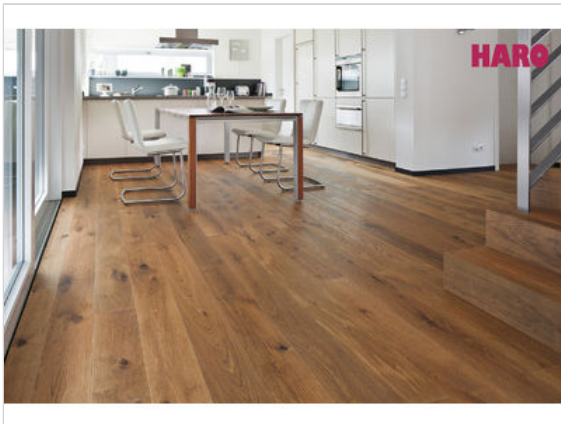

HARO Prof. Parkett 4000 Parkett Bernsteineiche Sauvage strukturiert Stab Landhausdiele Maxim
2200x11x173 mm

106,03 €/m²

Paketinhalt 3.43 m² (1 Stück)

Hersteller	HARO
Serie	Prof. Parkett 4000
Artikelnummer	540999
Produktgruppe	Parkett
Holzart	Bernsteineiche
Fugenbild	4-seitige Fuge
inkl. Trittschaldämmung	Nein
Fußbodenheizung	Ja
Bestell-/Lieferzeit	Lieferzeit 2-10 Werktage
Feuchtraumeignung	Nein
Stück pro Paket	1
Oberflächenhaptik	strukturiert
Oberflächenschutz	naturaDur
Optik	Stab Landhausdiele Maxim
Sortierung	Sauvage
EAN Nummer	4018427469436
Maße	2200x11x173 mm
Qualität	1. Wahl
Verbindung	Nut & Feder
Länge mm	2200 mm
Stärke mm	11 mm
Breite mm	173 mm