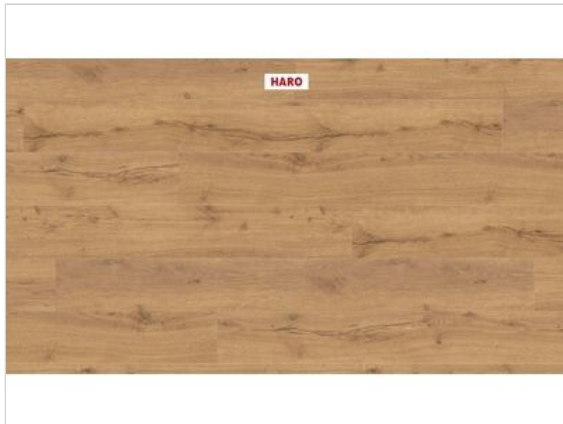

HARO TRITTY 100 Laminat Alpineiche Natur authentic matt Gran Via 2200x243x8mm

34,14 €/m²

Paketinhalt 2.68 m² (1 Stück)

Hersteller	HARO
Serie	TRITTY 100
Artikelnummer	526709
Produktgruppe	Laminat
Fugenbild	4-seitige Fuge
inkl. Trittschaldämmung	Nein
Fußbodenheizung geeignet	Ja
Bestell-/Lieferzeit	Lieferzeit 2-10 Werktage
Feuchtraumeignung	Nein
Stück pro Paket	1
Oberflächenhaptik	authentic matt
Optik	Gran Via
EAN Nummer	4018427307271
Dekor	Alpineiche Natur
Maße	2200x243x8mm
Qualität	1. Wahl
Verbindung	Top Connect
Länge mm	2200 mm
Stärke mm	8 mm
Breite mm	243 mm