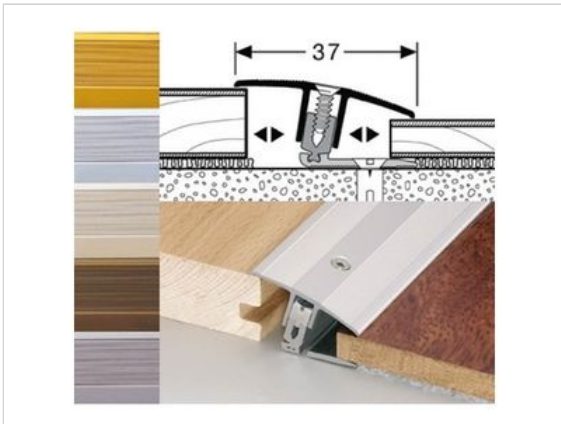

HARO Zubehör Zwischenstück Mer. Sedan/Jato. brasil Kunststoff f. SL 19x58 (2Stk/Pak)

7,38 €/Paket

Paketinhalt 1 Paket (1 Stück)

Hersteller	HARO
Serie	Zubehör
Artikelnummer	405220
inkl. Trittschaldämmung	Nein
Fußbodenheizung	Nein
Bestell-/Lieferzeit	Lieferzeit 2-10 Werktage
Feuchtraumeignung	Nein
Stück pro Paket	1
EAN Nummer	4018427181321
Qualität	1. Wahl
Länge mm	0 mm
	58 mm
Breite mm	19 mm