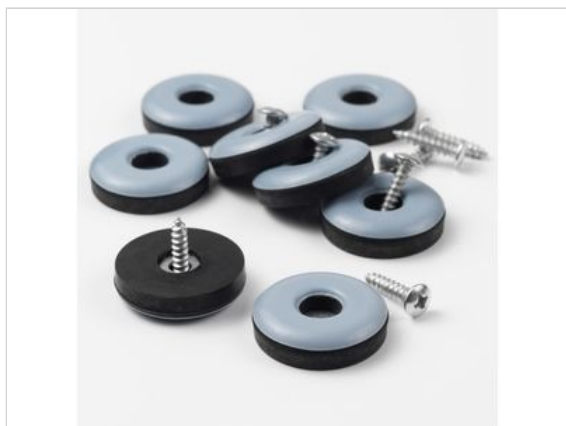

HARO Zubehör Übergangsprofil ChampionStar Typ378 silber 2,7 m f. 4-9,5mm

25,89 €/lfm

Paketinhalt 2.7 lfm (1 Stück)

Hersteller	HARO
Serie	Zubehör
Artikelnummer	408210
inkl. Trittschaldämmung	Nein
Fußbodenheizung	Nein
Bestell-/Lieferzeit	Lieferzeit 2-10 Werktage
Feuchtraumeignung	Nein
Stück pro Paket	1
EAN Nummer	4018427330880
Qualität	1. Wahl
Länge mm	2700 mm
Stärke mm	0 mm
Breite mm	25 mm