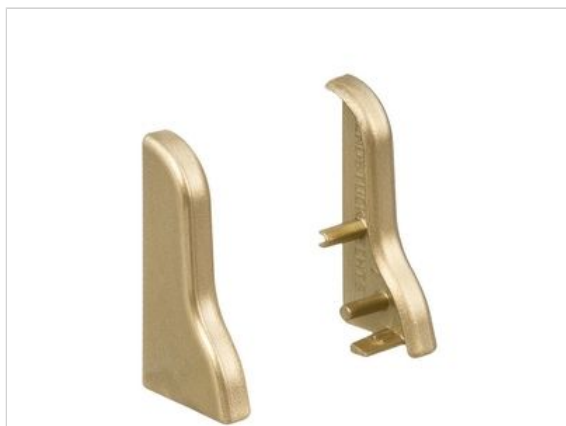

HARO Zubehör Endkappe gold Kunststoff f. SL 19x39 geschwung. (2 Stk/Pack)

HERSTELLER	HARO
SERIE	Zubehör
ARTIKELNUMMER	408738
FUSSBODENHEIZUNG	Nein
BESTELL-/LIEFERZEIT	Lieferzeit 2-10 Werktage
FEUCHTRAUMEIGNUNG	Nein
STÜCK PRO PAKET	1
EAN NUMMER	4018427349486
QUALITÄT	1. Wahl
GEWICHT	0,012 KG/Paket