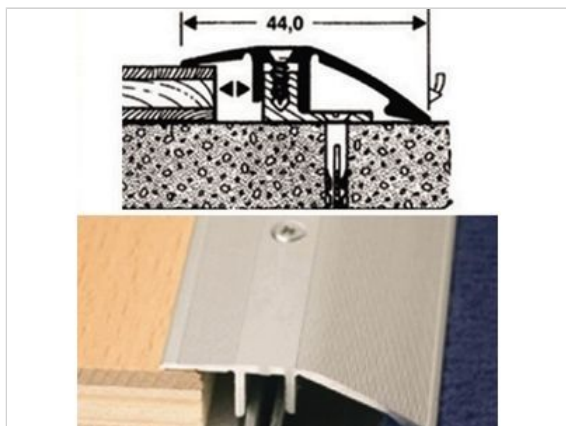

HARO Zubehör Anpassungsprofil Eco Typ 086 silber 0,9 m f. 7-15mm

28,92 €/lfm

Paketinhalt 0.9 lfm (1 Stück)

Hersteller	HARO
Serie	Zubehör
Artikelnummer	410383
inkl. Trittschaldämmung	Nein
Fußbodenheizung	Nein
Bestell-/Lieferzeit	Lieferzeit 2-10 Werktage
Feuchtraumeignung	Nein
Stück pro Paket	1
EAN Nummer	4018427425623
Qualität	1. Wahl
Länge mm	900 mm
Stärke mm	0 mm
Breite mm	44 mm