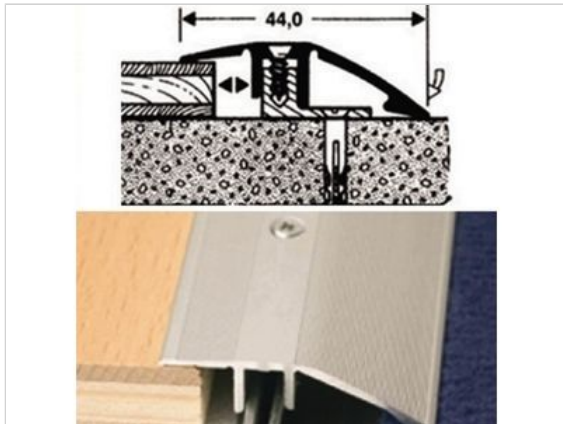

HARO Zubehör Anpassungsprofil Eco Typ 086 silber 0,9 m f. 7-15mm

28,92 € /lfm

Paketinhalt 0.9 lfm (1 Stück)

Hersteller	HARO
Serie	Zubehör
Artikelnummer	410383
inkl. Trittschaldämmung	Nein
Fußbodenheizung	Nein
Bestell-/Lieferzeit	Lieferzeit 2-10 Werktage
Feuchtraumeignung	Nein
Stück pro Paket	1
EAN Nummer	4018427425623
Qualität	1. Wahl
Länge mm	900 mm
Stärke mm	0 mm
Breite mm	44 mm