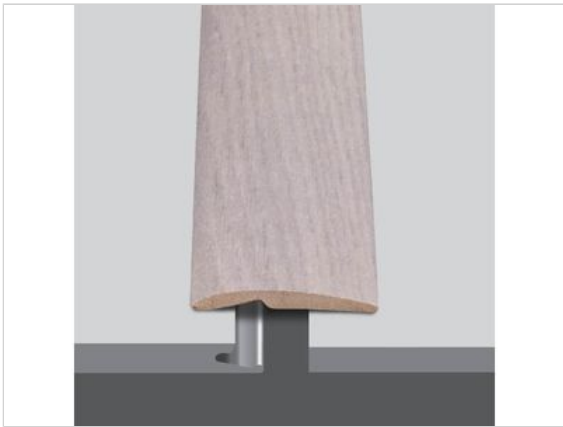

HARO Zubehör HDF Easy Profil 0,9 Klebe-Montage Eiche Veneto natur/Ei. Calla natur

Hersteller	HARO
Serie	Zubehör
Artikelnummer	410687
inkl. Trittschaldämmung	Nein
Fußbodenheizung	Nein
Bestell-/Lieferzeit	Lieferzeit 2-10 Werktage
Feuchtraumeignung	Nein
Stück pro Paket	1
EAN Nummer	4018427440473
Qualität	1. Wahl
Länge mm	900 mm
	40 mm
Breite mm	5 mm