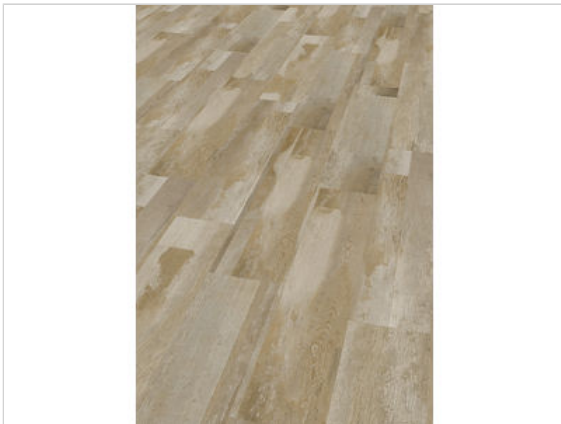

KWG Antigua Infinity Vinylboden Vintageeiche Vinyl mit HDF-Trägerplatte 1200x210x10,8 mm

41,91 €/m²

Paketinhalt 1.512 m² (6 Stück)

Hersteller	KWG
Serie	Antigua Infinity
Artikelnummer	KWG900336
Produktgruppe	Vinylboden
Produktaufbau	Vinyl mit HDF-Trägerplatte
inkl. Trittschaldämmung	Ja
Fußbodenheizung	Ja
Bestell-/Lieferzeit	Lieferzeit 2-10 Werktage
Feuchtraumeignung	Nein
Stück pro Paket	6
EAN Nummer	4038149043653
Dekor	Vintageeiche
Maße	1200x210x10,8 mm
Qualität	1.Wahl
Verbindung	Click-Verbindung
Länge mm	1200 mm
Stärke mm	10,8 mm
Breite mm	210 mm