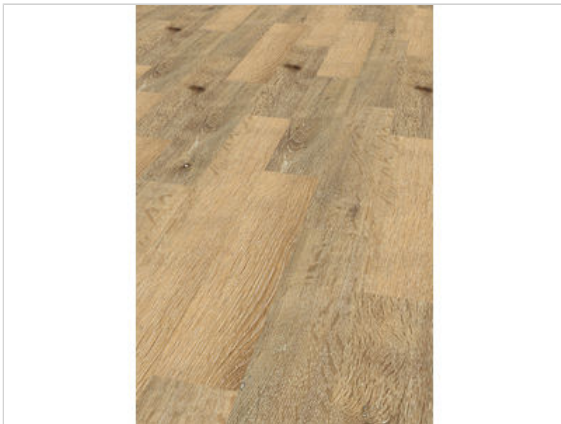

KWG Antigua Infinity Vinylboden Royaleiche Vollvinyl 1205x215x5 mm

**40,23 €/m<sup>2</sup>**

Paketinhalt 1.814 m<sup>2</sup> (7 Stück)

<b>Hersteller</b>	KWG
<b>Serie</b>	Antigua Infinity
<b>Artikelnummer</b>	KWG520138
<b>Produktgruppe</b>	Vinylboden
<b>Produktaufbau</b>	Vollvinyl
<b>inkl. Trittschaldämmung</b>	Nein
<b>Fußbodenheizung</b>	Ja
<b>Bestell-/Lieferzeit</b>	Lieferzeit 2-10 Werktage
<b>Feuchtraumeignung</b>	Nein
<b>Stück pro Paket</b>	7
<b>EAN Nummer</b>	4038149043660
<b>Dekor</b>	Royaleiche
<b>Maße</b>	1205x215x5 mm
<b>Qualität</b>	1.Wahl
<b>Verbindung</b>	Click-Verbindung
<b>Länge mm</b>	1205 mm
<b>Stärke mm</b>	5 mm
<b>Breite mm</b>	215 mm