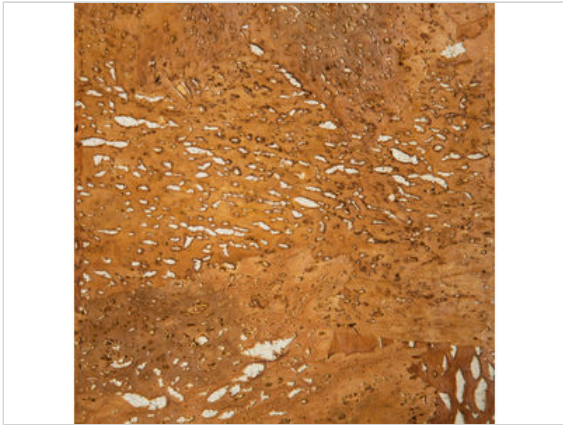

KWG PACO Kork EV 5040 handfurniert roh

**36,51 €/m<sup>2</sup>**

Paketinhalt 1.98 m<sup>2</sup> (11 Stück)

<b>Hersteller</b>	KWG
<b>Serie</b>	PACO
<b>Artikelnummer</b>	KWG100026
<b>Produktgruppe</b>	Kork
<b>inkl. Trittschaldämmung</b>	Nein
<b>Fußbodenheizung</b>	Ja
<b>Bestell-/Lieferzeit</b>	Lieferzeit 2-10 Werktage
<b>Feuchtraumeignung</b>	Nein
<b>Stück pro Paket</b>	11
<b>Oberflächenhaptik</b>	roh
<b>EAN Nummer</b>	4038149010532
<b>Dekor</b>	EV 5040 handfurniert
<b>Maße</b>	300x600x5 mm
<b>Qualität</b>	1. Wahl
<b>Verbindung</b>	zum Verkleben
<b>Länge mm</b>	300
	5
<b>Breite mm</b>	600