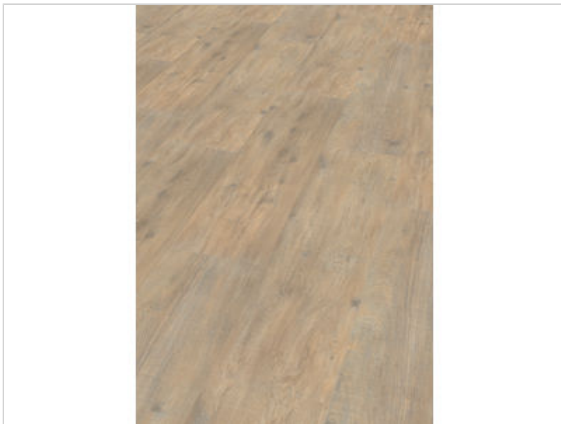

KWG Antigua Professional Vinylboden Sandeiche Vollvinyl Sandeiche 1235x305x5,2 mm

56,87 €/m²

Paketinhalt 3.013 m² (8 Stück)

Hersteller	KWG
Serie	Antigua Professional
Artikelnummer	KWG530036
Produktgruppe	Vinylboden
Produktaufbau	Vollvinyl
inkl. Trittschaldämmung	Nein
Fußbodenheizung	Nein
Bestell-/Lieferzeit	Lieferzeit 2-10 Werktage
Feuchtraumeignung	Nein
Stück pro Paket	8
EAN Nummer	4038149025093
Dekor	Sandeiche
Maße	1235x305x5,2 mm
Qualität	1.Wahl
Verbindung	Click-Verbindung
Länge mm	1235 mm
Stärke mm	5,20 mm
Breite mm	305,00 mm