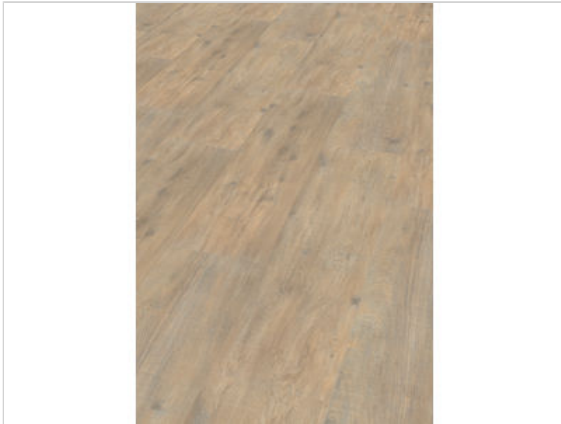

KWG Antigua Professional Vinylboden Sandeiche Vinyl mit HDF-Trägerplatte Sandeiche 1235x305x10 mm

<b>Hersteller</b>	KWG
<b>Serie</b>	Antigua Professional
<b>Artikelnummer</b>	KWG770025
<b>Produktgruppe</b>	Vinylboden
<b>Produktaufbau</b>	Vinyl mit HDF-Trägerplatte
<b>inkl. Trittschaldämmung</b>	Ja
<b>Fußbodenheizung</b>	Nein
<b>Bestell-/Lieferzeit</b>	Lieferzeit 2-10 Werktage
<b>Feuchtraumeignung</b>	Nein
<b>Stück pro Paket</b>	5
<b>EAN Nummer</b>	4038149021927
<b>Dekor</b>	Sandeiche
<b>Maße</b>	1235x305x10 mm
<b>Qualität</b>	1. Wahl
<b>Verbindung</b>	Click-Verbindung
<b>Länge mm</b>	1235 mm
<b>Stärke mm</b>	10,00 mm
<b>Breite mm</b>	305,00 mm