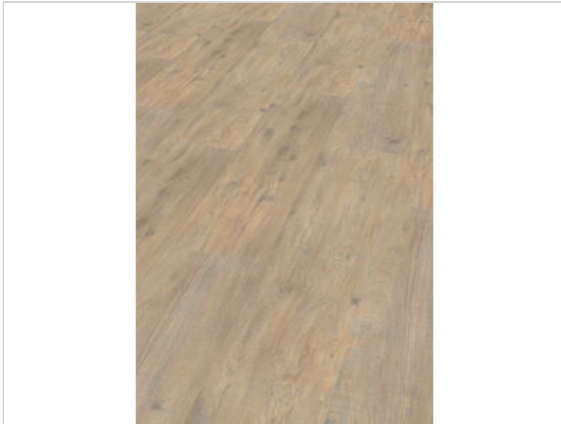

KWG Antigua Professional Vinylboden Sandeiche Vinyl mit HDF-Trägerplatte Sandeiche 1235x305x10 mm

52,62 €/m²

Paketinhalt 1.883 m² (5 Stück)

Hersteller	KWG
Serie	Antigua Professional
Artikelnummer	KWG770025
Produktgruppe	Vinylboden
Produktaufbau	Vinyl mit HDF-Trägerplatte
inkl. Trittschaldämmung	Ja
Fußbodenheizung	Nein
Bestell-/Lieferzeit	Lieferzeit 2-10 Werktage
Feuchtraumeignung	Nein
Stück pro Paket	5
EAN Nummer	4038149021927
Dekor	Sandeiche
Maße	1235x305x10 mm
Qualität	1. Wahl
Verbindung	Click-Verbindung
Länge mm	1235 mm
Stärke mm	10,00 mm
Breite mm	305,00 mm