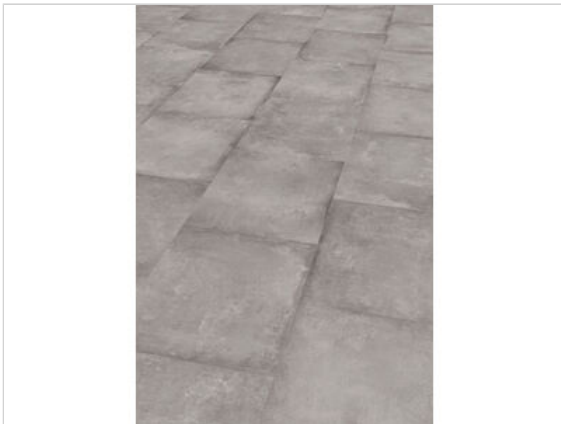

KWG Samoa Designboden Artbeton grigio HotCoating 1235x200x5 mm

50,92 €/m²

Paketinhalt 3.458 m² (14 Stück)

Hersteller	KWG
Serie	Samoa
Artikelnummer	KWG112212
Produktgruppe	Designboden
inkl. Trittschaldämmung	Nein
Fußbodenheizung	Nein
Bestell-/Lieferzeit	Lieferzeit 2-10 Werktage
Feuchtraumeignung	Nein
Stück pro Paket	14
Oberflächenhaptik	HotCoating
EAN Nummer	4038149048740
Dekor	Artbeton grigio
Maße	1235x200x5 mm
Nutzungsklasse	23/32
Qualität	1.Wahl
Verbindung	nur feste Verklebung
Länge mm	1235 mm
Stärke mm	5 mm
Breite mm	200 mm