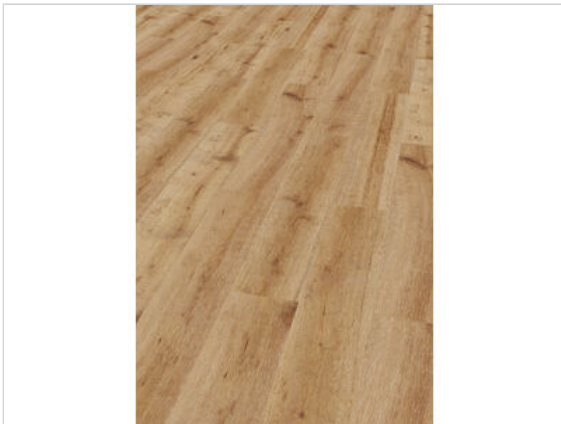

KWG Samoa Designboden Farm oak antique HotCoating 1235x200x5 mm

50,92 €/m²

Paketinhalt 3.458 m² (14 Stück)

Hersteller	KWG
Serie	Samoa
Artikelnummer	KWG112137
Produktgruppe	Designboden
inkl. Trittschaldämmung	Nein
Fußbodenheizung geeignet	Nein
Bestell-/Lieferzeit	Lieferzeit 2-10 Werktage
Feuchtraumeignung	Nein
Stück pro Paket	14
Oberflächenhaptik	HotCoating
EAN Nummer	4038149048658
Dekor	Farm oak antique
Maße	1235x200x5 mm
Nutzungsklasse	23/32
Qualität	1.Wahl
Verbindung	nur feste Verklebung
Länge mm	1235 mm
Stärke mm	5 mm
Breite mm	200 mm