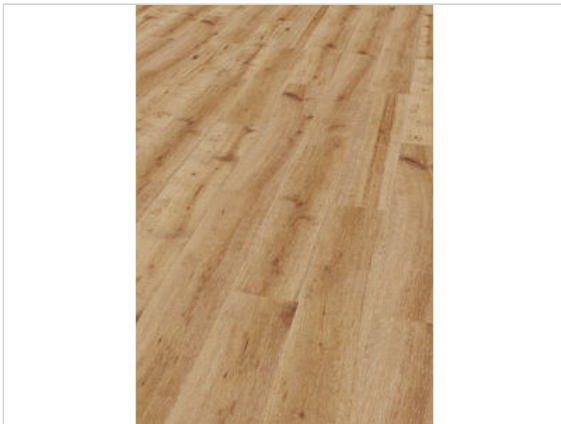

KWG Samoa Designboden Farm oak antique HotCoating 1235x200x5 mm

50,92 €/m²

Paketinhalt 3.458 m² (14 Stück)

Hersteller	KWG
Serie	Samoa
Artikelnummer	KWG112137
Produktgruppe	Designboden
inkl. Trittschaldämmung	Nein
Fußbodenheizung	Nein
Bestell-/Lieferzeit	Lieferzeit 2-10 Werktage
Feuchtraumeignung	Nein
Stück pro Paket	14
Oberflächenhaptik	HotCoating
EAN Nummer	4038149048658
Dekor	Farm oak antique
Maße	1235x200x5 mm
Nutzungsklasse	23/32
Qualität	1.Wahl
Verbindung	nur feste Verklebung
Länge mm	1235 mm
Stärke mm	5 mm
Breite mm	200 mm