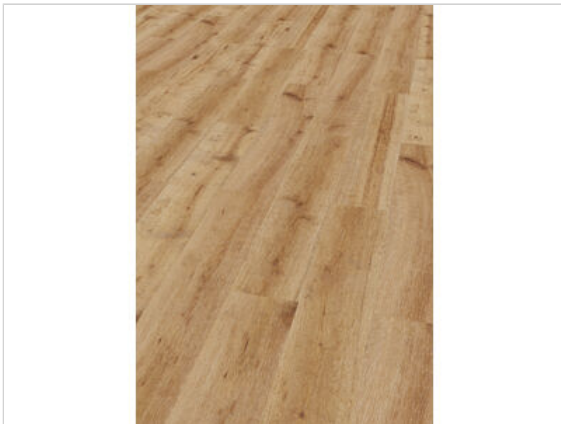

KWG Samoa Designboden Farm oak antique HotCoating 1235x200x10 mm

52,62 €/m²

Paketinhalt 1.729 m² (7 Stück)

Hersteller	KWG
Serie	Samoa
Artikelnummer	KWG401163
Produktgruppe	Designboden
inkl. Trittschaldämmung	Nein
Fußbodenheizung	Ja
Bestell-/Lieferzeit	Lieferzeit 2-10 Werktage
Feuchtraumeignung	Nein
Stück pro Paket	7
Oberflächenhaptik	HotCoating
EAN Nummer	4038149048412
Dekor	Farm oak antique
Maße	1235x200x10 mm
Nutzungsklasse	23/32
Qualität	1.Wahl
Verbindung	Click-Verbindung
Länge mm	1235 mm
Stärke mm	10 mm
Breite mm	200 mm