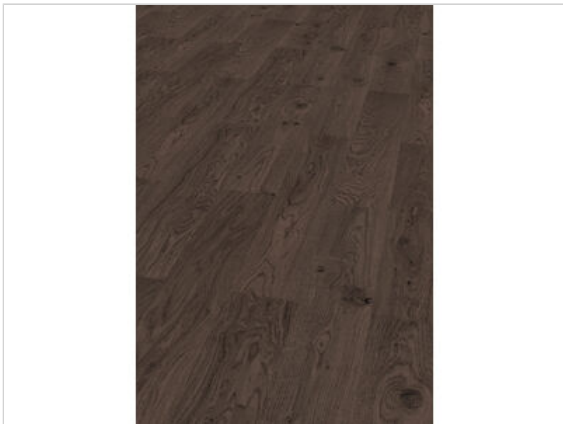

KWG Samoa Designboden Herzeiche barrique HotCoating

52,62 €/m²

Paketinhalt 1.729 m² (7 Stück)

Hersteller	KWG
Serie	Samoa
Artikelnummer	KWG401165
Produktgruppe	Designboden
inkl. Trittschaldämmung	Nein
Fußbodenheizung	Ja
Bestell-/Lieferzeit	Lieferzeit 2-10 Werktage
Feuchtraumeignung	Nein
Stück pro Paket	7
Oberflächenhaptik	HotCoating
EAN Nummer	4038149048436
Dekor	Herzeiche barrique
Maße	1235x200x10 mm
Nutzungsklasse	23/32
Qualität	1.Wahl
Verbindung	Click-Verbindung
	Nein
	kein Muster
Länge mm	1235 mm
	10 mm
Breite mm	200 mm