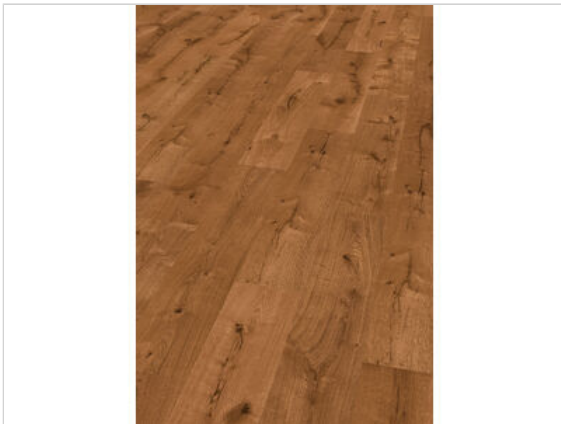

KWG Samoa Designboden Jubiläumseiche toffee 1235x200x10 mm

52,62 €/m²

Paketinhalt 1.729 m² (7 Stück)

Hersteller	KWG
Serie	Samoa
Artikelnummer	KWG401168
Produktgruppe	Designboden
inkl. Trittschaldämmung	Nein
Fußbodenheizung	Nein
Bestell-/Lieferzeit	Lieferzeit 2-10 Werktage
Feuchtraumeignung	Nein
Stück pro Paket	7
EAN Nummer	4038149058916
Dekor	Jubiläumseiche toffee
Maße	1235x200x10 mm
Nutzungsstufe	23/32
Qualität	1. Wahl
Verbindung	Click-Verbindung
Länge mm	1235 mm
Stärke mm	10 mm
Breite mm	200 mm