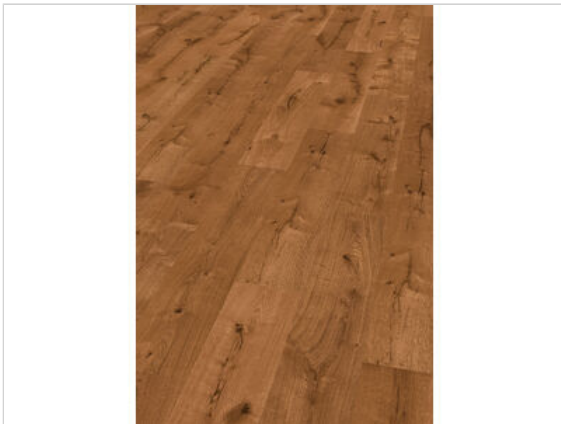

KWG Samoa Designboden Jubiläumseiche toffee 1235x200x10 mm

52,62 €/m²

Paketinhalt 1.729 m² (7 Stück)

Hersteller	KWG
Serie	Samoa
Artikelnummer	KWG401168
Produktgruppe	Designboden
inkl. Trittschaldämmung	Nein
Fußbodenheizung	Nein
Bestell-/Lieferzeit	Lieferzeit 2-10 Werktage
Feuchtraumeignung	Nein
Stück pro Paket	7
EAN Nummer	4038149058916
Dekor	Jubiläumseiche toffee
Maße	1235x200x10 mm
Nutzungsklasse	23/32
Qualität	1.Wahl
Verbindung	Click-Verbindung
Länge mm	1235 mm
Stärke mm	10 mm
Breite mm	200 mm