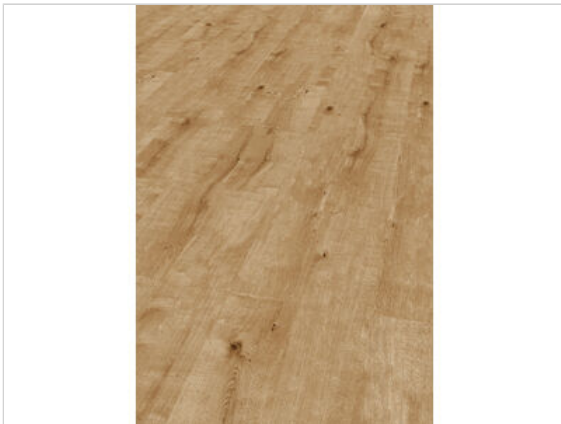

KWG Samoa Designboden Kaisereiche HotCoating

Hersteller	KWG
Serie	Samoa
Artikelnummer	KWG112132
Produktgruppe	Designboden
Fußbodenheizung	Nein
Bestell-/Lieferzeit	Lieferzeit 2-10 Werktage
Feuchtraumeignung	Nein
Stück pro Paket	14
Oberfläche	HotCoating
EAN Nummer	4038149048603
Dekor	Kaisereiche
Maße	1235x200x5 mm
Nutzungsklasse	23/32
Qualität	1.Wahl
Verbindung	nur feste Verklebung