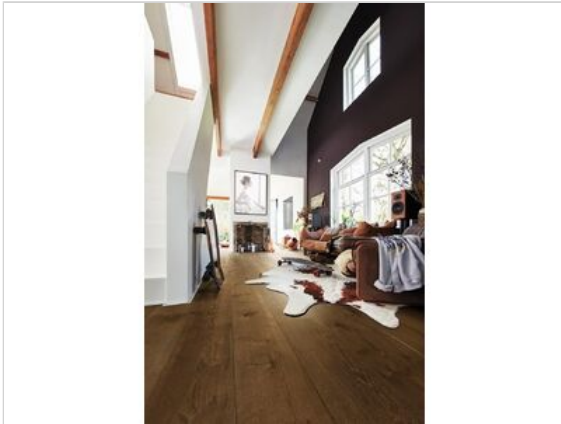

Meister Lindura-Holzboden HD 400 Lindura-Holzboden Eiche authentic olivgrau 8903 authentic naturgeölt, Vintage-Struktur, gebürstet Landhausdiele

60,68 €/m²

Paketinhalt 2.38 m² (4 Stück)

| | |
|--------------------------------|---|
| Hersteller | Meister |
| Serie | Lindura-Holzboden HD 400 |
| Artikelnummer | 633122890327 |
| Produktgruppe | Lindura-Holzboden |
| inkl. Trittschaldämmung | Nein |
| Fußbodenheizung | Ja |
| Bestell-/Lieferzeit | Lieferzeit 2-10 Werktage |
| Feuchtraumeignung | Ja |
| Stück pro Paket | 4 |
| Oberflächenhaptik | naturgeölt, Vintage-Struktur, gebürstet |
| Optik | Landhausdiele |
| Sortierung | authentic |
| EAN Nummer | 4064611057248 |
| Dekor | Eiche authentic olivgrau 8903 |
| Maße | 2200x270x11 mm |
| Qualität | 1. Wahl |
| Verbindung | Mastercllic Plus, Fold-Down-System |
| Länge mm | 2.200 mm |
| | 11 mm |
| Breite mm | 270 mm |