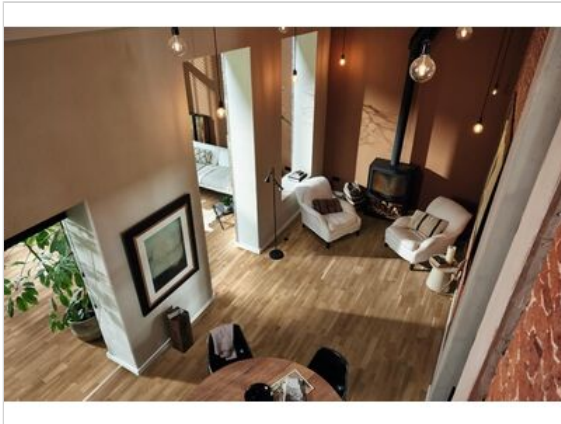

Meister MeisterParkett. longlife PC 200 Parkett Eiche greige lebhaft ultramattlackiert, gebürstet  
Schiffsboden 3-Stab

**49,27 €/m<sup>2</sup>**

Paketinhalt 1.92 m<sup>2</sup> (4 Stück)

<b>Hersteller</b>	Meister
<b>Serie</b>	MeisterParkett. longlife PC 200
<b>Artikelnummer</b>	5222009038
<b>Produktgruppe</b>	Parkett
<b>Holzart</b>	Eiche greige
<b>inkl. Trittschaldämmung</b>	Nein
<b>Fußbodenheizung</b>	Ja
<b>Bestell-/Lieferzeit</b>	Lieferzeit 2-10 Werktage
<b>Feuchtraumeignung</b>	Ja
<b>Stück pro Paket</b>	4
<b>Nutzschicht</b>	ca. 2,5 mm
<b>Oberflächenhaptik</b>	ultramattlackiert, gebürstet
<b>Optik</b>	Schiffsboden 3-Stab
<b>Sortierung</b>	lebhaft
<b>EAN Nummer</b>	4064611123721
<b>Maße</b>	2400x200x13 mm
<b>Qualität</b>	1. Wahl
<b>Verbindung</b>	Mastercllic Plus
<b>Länge mm</b>	2.400 mm
	13 mm
<b>Breite mm</b>	200 mm