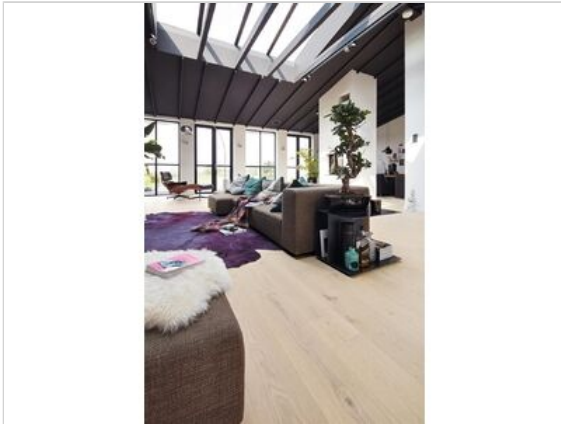

Meister MeisterParkett. longlife PD 400 Parkett Eiche cremeweiß gekälkt lebhaft ultramattlackiert, gebürstet Landhausdiele

**80,71 €/m<sup>2</sup>**

Paketinhalt 1.584 m<sup>2</sup> (4 Stück)

<b>Hersteller</b>	Meister
<b>Serie</b>	MeisterParkett. longlife PD 400
<b>Artikelnummer</b>	5219009014
<b>Produktgruppe</b>	Parkett
<b>Holzart</b>	Eiche cremeweiß gekälkt
<b>Fugenbild</b>	4-seitige Fase
<b>inkl. Trittschaldämmung</b>	Nein
<b>Fußbodenheizung</b>	Ja
<b>Bestell-/Lieferzeit</b>	Lieferzeit 2-10 Werktage
<b>Feuchtraumeignung</b>	Ja
<b>Stück pro Paket</b>	4
<b>Nutzschicht</b>	ca. 2,5 mm
<b>Oberflächenhaptik</b>	ultramattlackiert, gebürstet
<b>Optik</b>	Landhausdiele
<b>Sortierung</b>	lebhaft
<b>EAN Nummer</b>	4064611123059
<b>Maße</b>	2200x180x13 mm
<b>Qualität</b>	1. Wahl
<b>Verbindung</b>	Mastercllic Plus
<b>Länge mm</b>	2.200 mm
	13 mm
<b>Breite mm</b>	180 mm