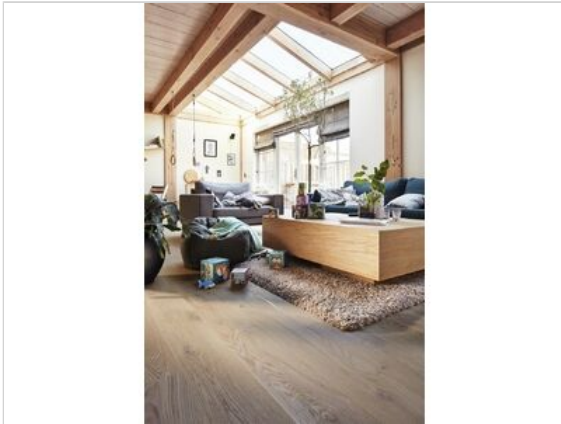

Meister MeisterParkett. longlife PD 400 Parkett Eiche cremeweiß authentic ultramattlackiert, gebürstet Landhausdielen

68,82 €/m²

Paketinhalt 1.584 m² (4 Stück)

Hersteller	Meister
Serie	MeisterParkett. longlife PD 400
Artikelnummer	5219009017
Produktgruppe	Parkett
Holzart	Eiche cremeweiß
Fugenbild	4-seitige Fase
inkl. Trittschaldämmung	Nein
Fußbodenheizung	Ja
Bestell-/Lieferzeit	Lieferzeit 2-10 Werktage
Feuchtraumeignung	Ja
Stück pro Paket	4
Nutzschicht	ca. 2,5 mm
Oberflächenhaptik	ultramattlackiert, gebürstet
Optik	Landhausdielen
Sortierung	authentic
EAN Nummer	4064611123080
Maße	2200x180x13 mm
Qualität	1. Wahl
Verbindung	Mastercllic Plus
Länge mm	2.200 mm
	13 mm
Breite mm	180 mm