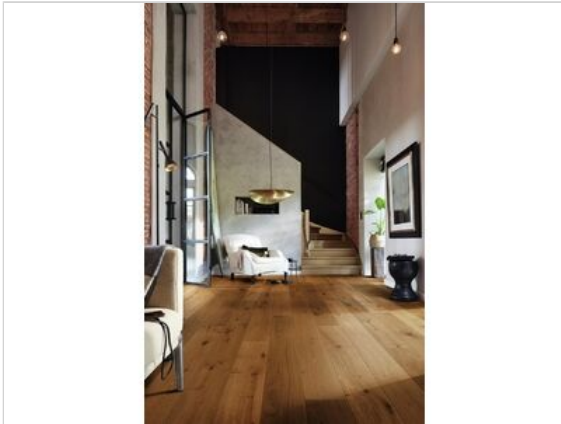

Meister MeisterParkett. longlife PD 400 Parkett Eiche gedämpft authentic naturgeölt, gebürstet
Landhausdiele

78,16 €/m²

Paketinhalt 1.584 m² (4 Stück)

Hersteller	Meister
Serie	MeisterParkett. longlife PD 400
Artikelnummer	5224009026
Produktgruppe	Parkett
Holzart	Eiche gedämpft
Fugenbild	4-seitige Fase
inkl. Trittschaldämmung	Nein
Fußbodenheizung	Ja
Bestell-/Lieferzeit	Lieferzeit 2-10 Werktage
Feuchtraumeignung	Ja
Stück pro Paket	4
Nutzschicht	ca. 2,5 mm
Oberflächenhaptik	naturgeölt, gebürstet
Optik	Landhausdiele
Sortierung	authentic
EAN Nummer	4064611123141
Maße	2200x180x13 mm
Qualität	1. Wahl
Verbindung	Mastercllic Plus
Länge mm	2.200 mm
	13 mm
Breite mm	180 mm