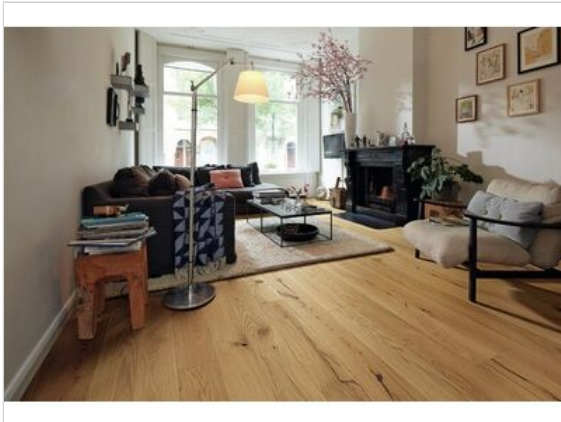

Meister MeisterParkett. longlife PD 400 Parkett Eiche authentic naturgeölt, gebürstet Landhausdiele

71,36 €/m²

Paketinhalt 1.584 m² (4 Stück)

Hersteller	Meister
Serie	MeisterParkett. longlife PD 400
Artikelnummer	5224009024
Produktgruppe	Parkett
Holzart	Eiche
Fugenbild	4-seitige Fase
inkl. Trittschaldämmung	Nein
Fußbodenheizung	Ja
Bestell-/Lieferzeit	Lieferzeit 2-10 Werktage
Feuchtraumeignung	Ja
Stück pro Paket	4
Nutzschicht	ca. 2,5 mm
Oberflächenhaptik	naturgeölt, gebürstet
Optik	Landhausdiele
Sortierung	authentic
EAN Nummer	4064611123127
Maße	2200x180x13 mm
Qualität	1. Wahl
Verbindung	Masterclcic Plus
Länge mm	2.200 mm
	13 mm
Breite mm	180 mm