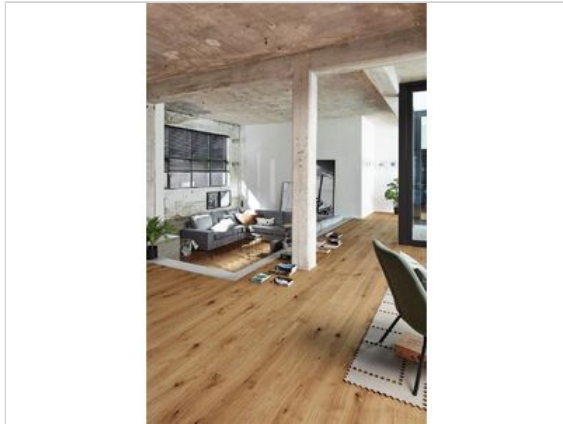

Meister MeisterParkett. longlife PD 400 Parkett Eiche Optik angeräuchert authentic naturgeölt, gebürstet Landhausdiele

72,21 €/m²

Paketinhalt 1.584 m² (4 Stück)

Hersteller	Meister
Serie	MeisterParkett. longlife PD 400
Artikelnummer	5224009027
Produktgruppe	Parkett
Holzart	Eiche Optik angeräuchert
Fugenbild	4-seitige Fase
inkl. Trittschaldämmung	Nein
Fußbodenheizung	Ja
Bestell-/Lieferzeit	Lieferzeit 2-10 Werktage
Feuchtraumeignung	Ja
Stück pro Paket	4
Nutzschicht	ca. 2,5 mm
Oberflächenhaptik	naturgeölt, gebürstet
Optik	Landhausdiele
Sortierung	authentic
EAN Nummer	4064611123158
Maße	2200x180x13 mm
Qualität	1. Wahl
Verbindung	Mastercllic Plus
Länge mm	2.200 mm
	13 mm
Breite mm	180 mm