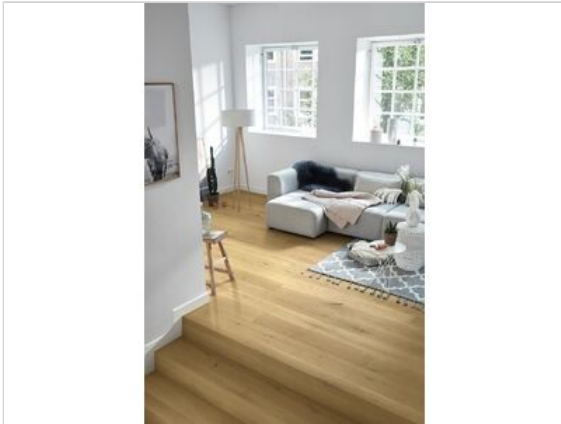

Meister MeisterParkett. longlife PD 400 Parkett Eiche pure authentic naturgeölt, gebürstet Landhausdiele 2200x180x13 mm

72,21 €/m²

Paketinhalt 1.584 m² (4 Stück)

Hersteller	Meister
Serie	MeisterParkett. longlife PD 400
Artikelnummer	5224009025
Produktgruppe	Parkett
Holzart	Eiche pure
Fugenbild	4-seitige Fase
inkl. Trittschaldämmung	Nein
Fußbodenheizung	Ja
Bestell-/Lieferzeit	Lieferzeit 2-10 Werktage
Feuchtraumeignung	Ja
Stück pro Paket	4
Nutzschicht	ca. 2,5 mm
Oberflächenhaptik	naturgeölt, gebürstet
Optik	Landhausdiele
Sortierung	authentic
EAN Nummer	4064611123134
Maße	2200x180x13 mm
Qualität	1. Wahl
Verbindung	Mastercllic Plus
Länge mm	2.200 mm
	13 mm
Breite mm	180 mm