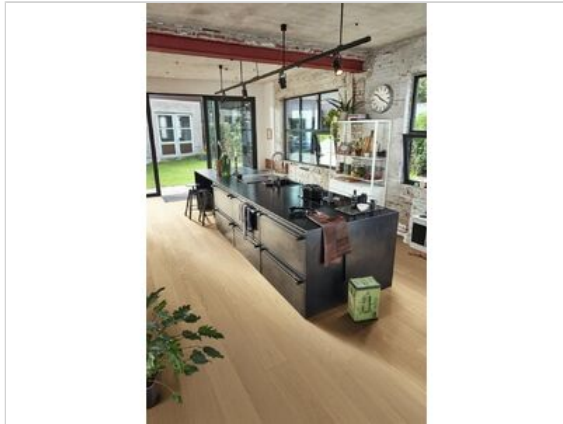

Meister MeisterParkett. longlife PD 400 Parkett Eiche pure harmonisch naturgeölt, gebürstet  
Landhausdielen

**95,16 €/m<sup>2</sup>**

Paketinhalt 1.584 m<sup>2</sup> (4 Stück)

<b>Hersteller</b>	Meister
<b>Serie</b>	MeisterParkett. longlife PD 400
<b>Artikelnummer</b>	5224009030
<b>Produktgruppe</b>	Parkett
<b>Holzart</b>	Eiche pure
<b>Fugenbild</b>	4-seitige Fase
<b>inkl. Trittschaldämmung</b>	Nein
<b>Fußbodenheizung</b>	Ja
<b>Bestell-/Lieferzeit</b>	Lieferzeit 2-10 Werktage
<b>Feuchtraumeignung</b>	Ja
<b>Stück pro Paket</b>	4
<b>Nutzschicht</b>	ca. 2,5 mm
<b>Oberflächenhaptik</b>	naturgeölt, gebürstet
<b>Optik</b>	Landhausdielen
<b>Sortierung</b>	harmonisch
<b>EAN Nummer</b>	4064611123189
<b>Maße</b>	2200x180x13 mm
<b>Qualität</b>	1. Wahl
<b>Verbindung</b>	Mastercllic Plus
<b>Länge mm</b>	2.200 mm
	13 mm
<b>Breite mm</b>	180 mm