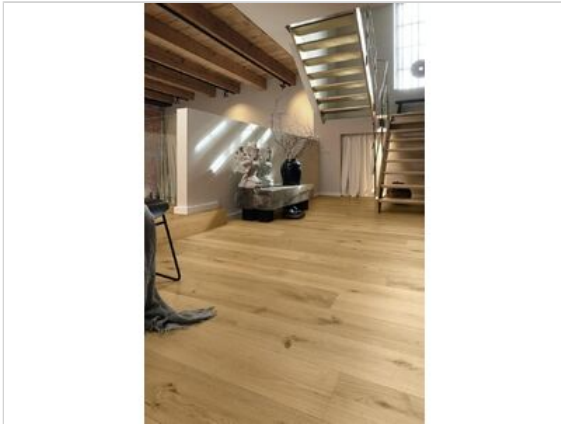

Meister MeisterParkett. longlife PD 400 Parkett Eiche pure authentic ultramattlackiert, gebürstet
Landhausdielen

68,82 €/m²

Paketinhalt 1.584 m² (4 Stück)

Hersteller	Meister
Serie	MeisterParkett. longlife PD 400
Artikelnummer	5219009004
Produktgruppe	Parkett
Holzart	Eiche pure
Fugenbild	4-seitige Fase
inkl. Trittschaldämmung	Nein
Fußbodenheizung	Ja
Bestell-/Lieferzeit	Lieferzeit 2-10 Werktage
Feuchtraumeignung	Ja
Stück pro Paket	4
Nutzschicht	ca. 2,5 mm
Oberflächenhaptik	ultramattlackiert, gebürstet
Optik	Landhausdielen
Sortierung	authentic
EAN Nummer	4064611122977
Maße	2200x180x13 mm
Qualität	1. Wahl
Verbindung	Mastercllic Plus
Länge mm	2.200 mm
	13 mm
Breite mm	180 mm