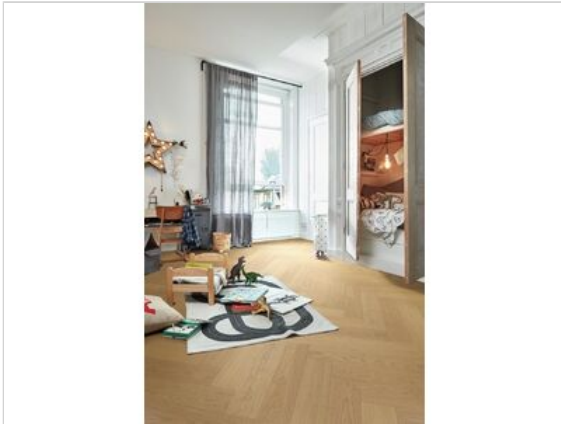

Meister MeisterParkett. longlife PS 500 Parkett Eiche pure harmonisch ultramattlackiert, gebürstet
Fischgrät

83,25 €/m²

Paketinhalt 0.807 m² (8 Stück)

Hersteller	Meister
Serie	MeisterParkett. longlife PS 500
Artikelnummer	5221009013
Produktgruppe	Parkett
Holzart	Eiche pure
Fugenbild	Microfase umlaufend
inkl. Trittschaldämmung	Nein
Fußbodenheizung	Ja
Bestell-/Lieferzeit	Lieferzeit 2-10 Werktage
Feuchtraumeignung	Nein
Stück pro Paket	8
Nutzschicht	ca. 2,5 mm
Oberflächenhaptik	ultramattlackiert, gebürstet
Optik	Fischgrät
Sortierung	harmonisch
EAN Nummer	4064611123868
Maße	710x142x13 mm
Qualität	1. Wahl
Verbindung	UniZip
Länge mm	710 mm
	13 mm
Breite mm	142 mm