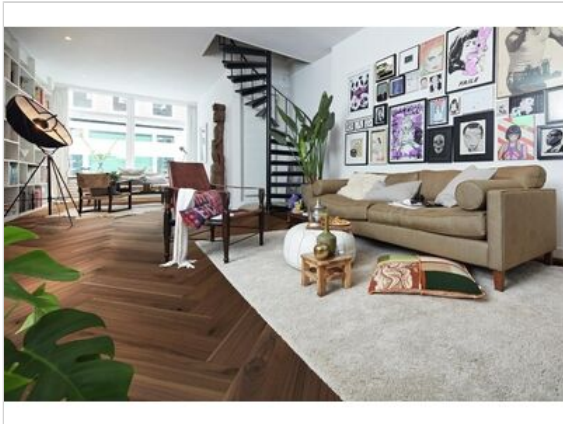

Meister MeisterParkett. longlife PS 500 Parkett Nussbaum amerikanisch lebhaft ultramattlackiert, gebürstet Fischgrät

124,91 €/m²

Paketinhalt 0.807 m² (8 Stück)

Hersteller	Meister
Serie	MeisterParkett. longlife PS 500
Artikelnummer	5221009009
Produktgruppe	Parkett
Holzart	Nussbaum amerikanisch
Fugenbild	Microfase umlaufend
inkl. Trittschaldämmung	Nein
Fußbodenheizung	Ja
Bestell-/Lieferzeit	Lieferzeit 2-10 Werktage
Feuchtraumeignung	Nein
Stück pro Paket	8
Nutzschicht	ca. 2,5 mm
Oberflächenhaptik	ultramattlackiert, gebürstet
Optik	Fischgrät
Sortierung	lebhaft
EAN Nummer	4064611123851
Maße	710x142x13 mm
Qualität	1. Wahl
Verbindung	UniZip
Länge mm	710 mm
	13 mm
Breite mm	142 mm