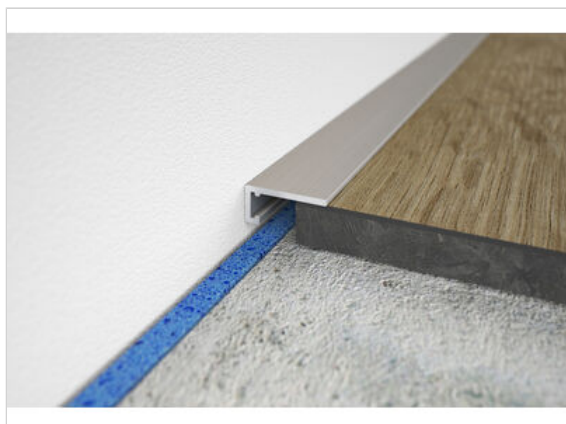

minileiste AL16X5 Abschlußprofil Titan

10,75 €/lfm

Paketinhalt 2 lfm (1 Stück)

Hersteller	minileiste
Serie	AL16X5
Artikelnummer	AL16X5-02
Produktgruppe	Abschlußprofil
inkl. Trittschaldämmung	Nein
Fußbodenheizung	Ja
Bestell-/Lieferzeit	Innerhalb von 24 h versandfertig, Versandzeit 1-4 Werktage
Feuchtraumeignung	Nein
Stück pro Paket	1
Oberflächenhaptik	Titan
EAN Nummer	7376690744856
Länge mm	2000 mm
Breite mm	16 mm