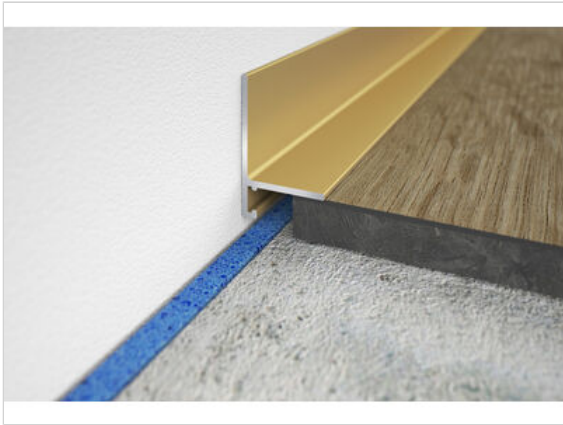

minileiste SL16X5 Sockelprofil Gold

**11,88 €/lfm**

Paketinhalt 2 lfm (1 Stück)

<b>Hersteller</b>	minileiste
<b>Serie</b>	SL16X5
<b>Artikelnummer</b>	SL16X5-05
<b>Produktgruppe</b>	Sockelprofil
<b>inkl. Trittschaldämmung</b>	Nein
<b>Fußbodenheizung</b>	Ja
<b>Bestell-/Lieferzeit</b>	Innerhalb von 24 h versandfertig, Versandzeit 1-4 Werktage
<b>Feuchtraumeignung</b>	Nein
<b>Stück pro Paket</b>	1
<b>Oberflächenhaptik</b>	Gold
<b>EAN Nummer</b>	0737669074638
<b>Länge mm</b>	2000 mm
	20 mm
<b>Breite mm</b>	16 mm