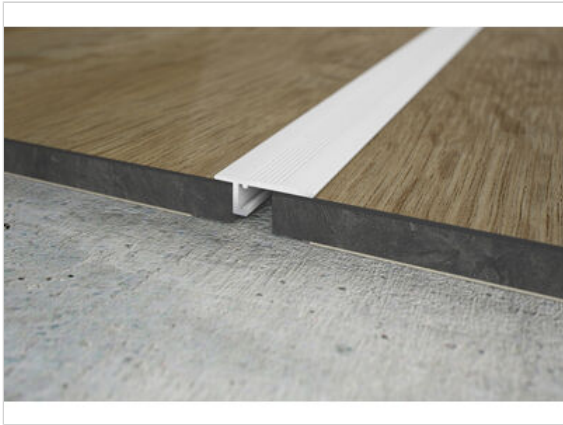

minileiste UL20X5 Übergangprofil Weiß

Hersteller	minileiste
Serie	UL20X5
Artikelnummer	UL20X5-04
Produktgruppe	Übergangprofil
Fußbodenheizung	Nein
Bestell-/Lieferzeit	Lieferzeit 2-10 Werktage
Feuchtraumeignung	Nein
Oberfläche	Weiß
EAN Nummer	0737669074614