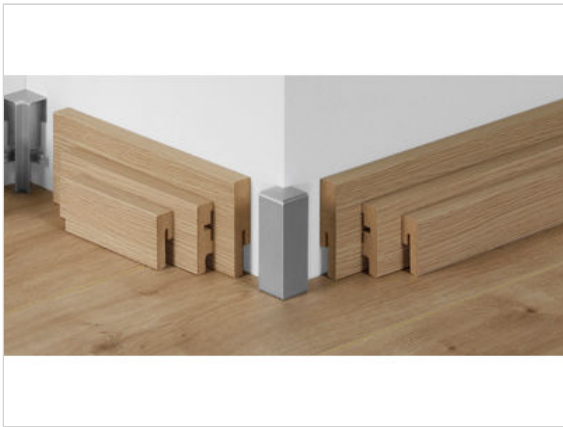

Parador Außenecke Ecken Alu Optik

Hersteller	Parador
Serie	Außenecke
Artikelnummer	1602613
Produktgruppe	Ecken
inkl. Trittschaldämmung	Nein
Fußbodenheizung	Nein
Bestell-/Lieferzeit	Innerhalb von 24 h versandfertig, Versandzeit 1-4 Werktage
Feuchtraumeignung	Nein
Stück pro Paket	2
EAN Nummer	4014809176305
Dekor	Alu Optik
Qualität	1. Wahl
	Nein