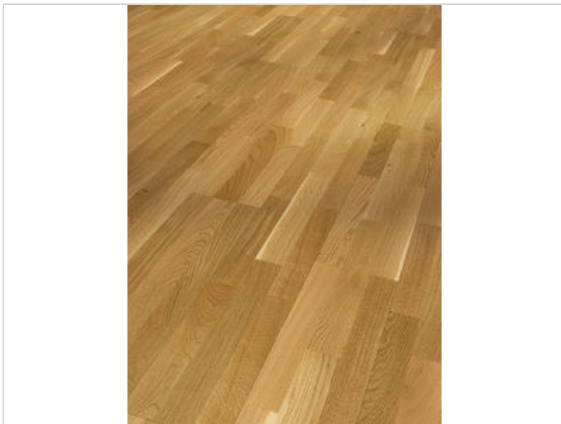

Parador Basic 11-5 Parkett Eiche Rustikal matt lackiert Schiffsboden 3-Stab 2200x185x11.5 mm

**33,99 €/m<sup>2</sup>**

Paketinhalt 4.07 m<sup>2</sup> (10 Stück)

<b>Hersteller</b>	Parador
<b>Serie</b>	Basic 11-5
<b>Artikelnummer</b>	1569685
<b>Produktgruppe</b>	Parkett
<b>Holzart</b>	Eiche
<b>Fugenbild</b>	4-seitige Fuge
<b>inkl. Trittschaldämmung</b>	Nein
<b>Fußbodenheizung</b>	Ja
<b>Bestell-/Lieferzeit</b>	Innerhalb von 24 h versandfertig, Versandzeit 1-4 Werktage
<b>Feuchtraumeignung</b>	Nein
<b>Stück pro Paket</b>	10
<b>Nutzschicht</b>	ca. 2,5 mm
<b>Oberflächenhaptik</b>	matt lackiert
<b>Optik</b>	Schiffsboden 3-Stab
<b>Sortierung</b>	Rustikal
<b>EAN Nummer</b>	4014809168133
<b>Maße</b>	2200x185x11.5 mm
<b>Qualität</b>	1. Wahl
<b>Verbindung</b>	Click-Verbindung
<b>Länge mm</b>	2200 mm
<b>Stärke mm</b>	11,5 mm
<b>Breite mm</b>	185 mm