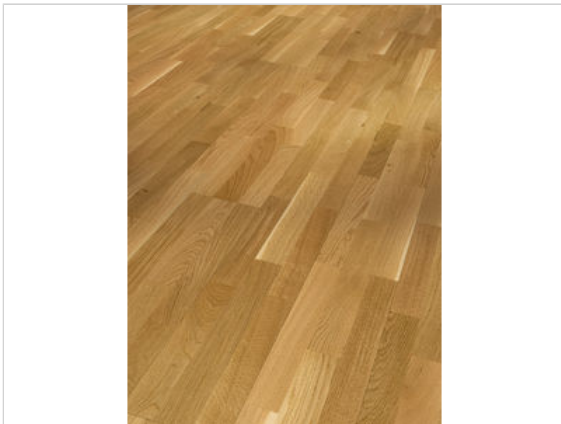

Parador Basic 11-5 Parkett Eiche Rustikal matt lackiert Schiffsboden 3-Stab 2200x185x11.5 mm

36,99 €/m²

Paketinhalt 4.07 m² (10 Stück)

Hersteller	Parador
Serie	Basic 11-5
Artikelnummer	1569685
Produktgruppe	Parkett
Holzart	Eiche
Fugenbild	4-seitige Fuge
inkl. Trittschaldämmung	Nein
Fußbodenheizung	Ja
Bestell-/Lieferzeit	Innerhalb von 24 h versandfertig, Versandzeit 1-4 Werktage
Feuchtraumeignung	Nein
Stück pro Paket	10
Nutzschicht	ca. 2,5 mm
Oberflächenhaptik	matt lackiert
Optik	Schiffsboden 3-Stab
Sortierung	Rustikal
EAN Nummer	4014809168133
Maße	2200x185x11.5 mm
Qualität	1. Wahl
Verbindung	Click-Verbindung
Länge mm	2200 mm
Stärke mm	11,5 mm
Breite mm	185 mm