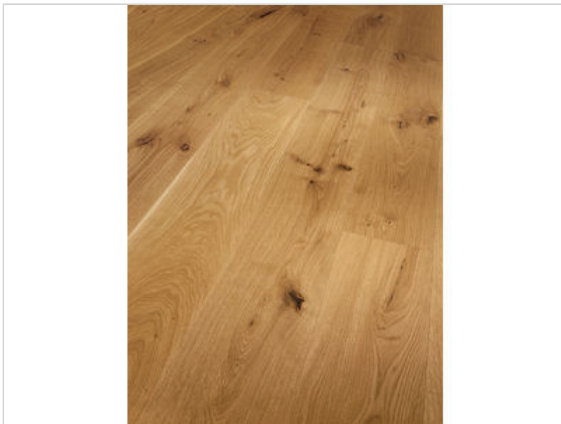

Parador Basic 11-5 Parkett Eiche Rustikal Natur-geölt Landhausdiele 2200x185x11.5 mm

51,38 €/m²

Paketinhalt 4.07 m² (10 Stück)

Hersteller	Parador
Serie	Basic 11-5
Artikelnummer	1518249
Produktgruppe	Parkett
Holzart	Eiche
Fugenbild	4-seitige Fuge
inkl. Trittschaldämmung	Nein
Fußbodenheizung	Ja
Bestell-/Lieferzeit	Innerhalb von 24 h versandfertig, Versandzeit 1-4 Werktage
Feuchtraumeignung	Nein
Stück pro Paket	10
Herstellergarantie	Parador-Garantie 10 Jahre im Wohnbereich
Nutzschicht	ca. 2.5 mm
Oberflächenhaptik	Natur-geölt
Optik	Landhausdiele
Sortierung	Rustikal
EAN Nummer	4014809162490
Maße	2200x185x11.5 mm
Qualität	1. Wahl
Verbindung	Click-Verbindung
Länge mm	2200 mm
	11,5 mm
Breite mm	185 mm