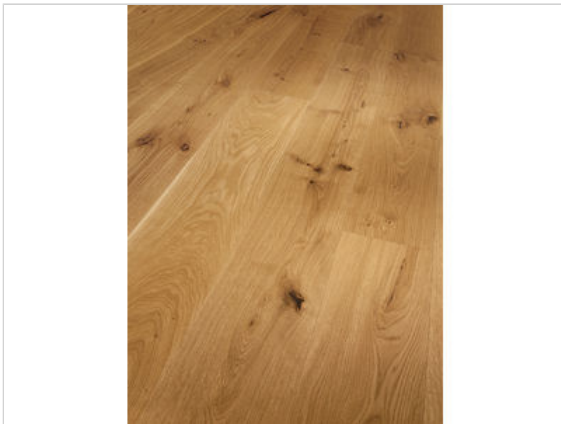

Parador Basic 11-5 Parkett Eiche Rustikal Natur-geölt Landhausdiele 2200x185x11.5 mm

51,38 €/m²

Paketinhalt 4.07 m² (10 Stück)

Hersteller	Parador
Serie	Basic 11-5
Artikelnummer	1518249
Produktgruppe	Parkett
Holzart	Eiche
Fugenbild	4-seitige Fuge
inkl. Trittschaldämmung	Nein
Fußbodenheizung	Ja
Bestell-/Lieferzeit	Innerhalb von 24 h versandfertig, Versandzeit 1-4 Werktage
Feuchtraumeignung	Nein
Stück pro Paket	10
Herstellergarantie	Parador-Garantie 10 Jahre im Wohnbereich
Nutzschicht	ca. 2.5 mm
Oberflächenhaptik	Natur-geölt
Optik	Landhausdiele
Sortierung	Rustikal
EAN Nummer	4014809162490
Maße	2200x185x11.5 mm
Qualität	1. Wahl
Verbindung	Click-Verbindung
Länge mm	2200 mm
Stärke mm	11,5 mm
Breite mm	185 mm