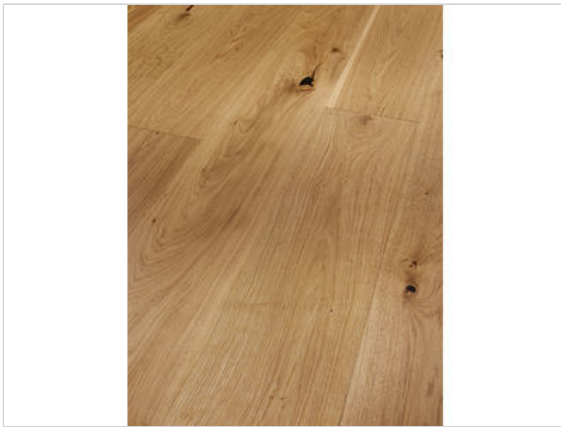

Parador Basic 11-5 Parkett Eiche Rustikal naturgeölt Großdiele

62,76 €/m²

Paketinhalt 3.882 m² (7 Stück)

Hersteller	Parador
Serie	Basic 11-5
Artikelnummer	1643835
Produktgruppe	Parkett
Holzart	Eiche
Fugenbild	4-seitige Fuge
inkl. Trittschaldämmung	Nein
Fußbodenheizung	Ja
Bestell-/Lieferzeit	Innerhalb von 24 h versandfertig, Versandzeit 1-4 Werktage
Feuchtraumeignung	Nein
Stück pro Paket	7
Herstellergarantie	Parador-Garantie 25 Jahre im Wohnbereich
Nutzschicht	ca. 2.5 mm
Oberflächenhaptik	naturgeölt
Optik	Großdiele
Sortierung	Rustikal
EAN Nummer	4014809183709
Maße	2380x233x11,5 mm
Qualität	1. Wahl
Verbindung	Click-Verbindung
Länge mm	2380
	11,5
Breite mm	233