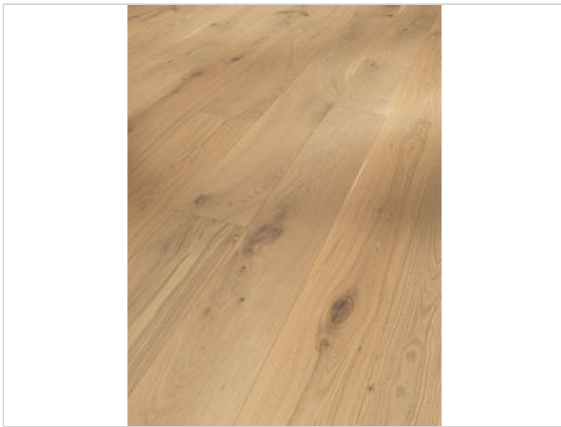

Parador Basic 11-5 Parkett Eiche Rustikal Naturöl Landhausdiele

53,92 €/m²

Paketinhalt 4.07 m² (10 Stück)

Hersteller	Parador
Serie	Basic 11-5
Artikelnummer	1595135
Produktgruppe	Parkett
Holzart	Eiche
Fugenbild	4-seitige Fuge
inkl. Trittschaldämmung	Nein
Fußbodenheizung	Ja
Bestell-/Lieferzeit	Innerhalb von 24 h versandfertig, Versandzeit 1-4 Werktage
Feuchtraumeignung	Nein
Stück pro Paket	10
Herstellergarantie	Parador-Garantie 10 Jahre im Wohnbereich
Nutzschicht	ca. 2.5 mm
Oberflächenhaptik	Naturöl
Optik	Landhausdiele
Sortierung	Rustikal
EAN Nummer	4014809170693
Maße	2200x185x11.5 mm
Qualität	1. Wahl
Verbindung	Click-Verbindung
Länge mm	2200
	11,5
Breite mm	185